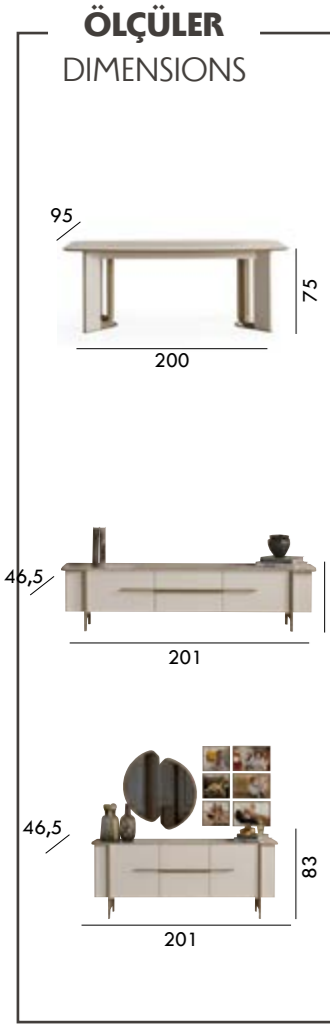

ARTEMİS

ARTEMİS YATAK ODASI/ BEDROOM

ÖLÇÜLER DIMENSIONS

www.bigea.com.tr

HERA

HERA YATAK ODASI/ BEDROOM - YEMEK ODASI/ DINING ROOM - KOLTUK TAKIMI / SOFA SET

HERA YATAK ODASI/ BEDROOM

ÖLÇÜLER DIMENSIONS

ÖLÇÜLER DIMENSIONS

ÖLÇÜLER
DIMENSIONS

| | | |
|----|-----|---------|
| 90 | 75 | 160/200 |
| 25 | 33 | 95 |
| 43 | 60 | 209 |
| 92 | 91 | 43 |
| 81 | 209 | |
| 42 | 47 | 118 |

ÖLÇÜLER / DIMENSIONS

| | | |
|--------------|------------------|-----|
| 100 | 85 | 230 |
| 70 | 80 | 80 |
| 80 | 80 | 90 |
| ÜÇLÜ | G/230 Y/85 D/100 | |
| DÖNER BERJER | G/80 Y/80 D/70 | |
| AHŞAP BERJER | G/80 Y/90 D/80 | |
| SEHPA | G/119 Y/42 D/75 | |