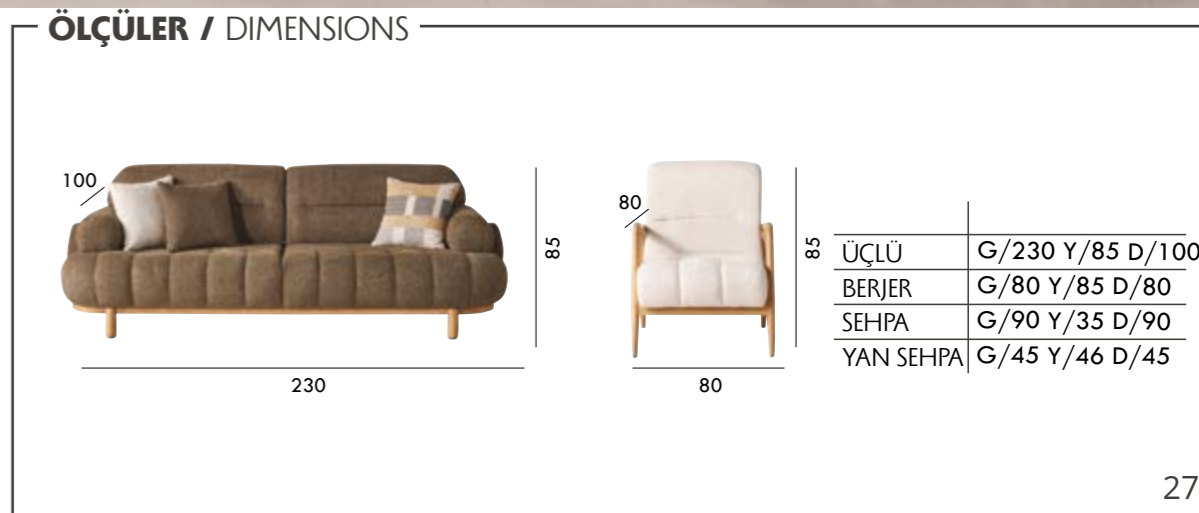

RİGEL

RİGEL YATAK ODASI/ BEDROOM

ÖLÇÜLER DIMENSIONS

YATAKLAR / BEDS

ba bigeo dream

KLEİN

- 3mm kumaş
- altın dölge
- 2 x kaplana sünger
- kaplana sünger
- 5 bölgeci paket yay 2x özel sistem herer dölge sünger
- pamuklu barçer
- kaplana sünger
- 2 x kaplana sünger
- altın dölge
- 3mm kumaş