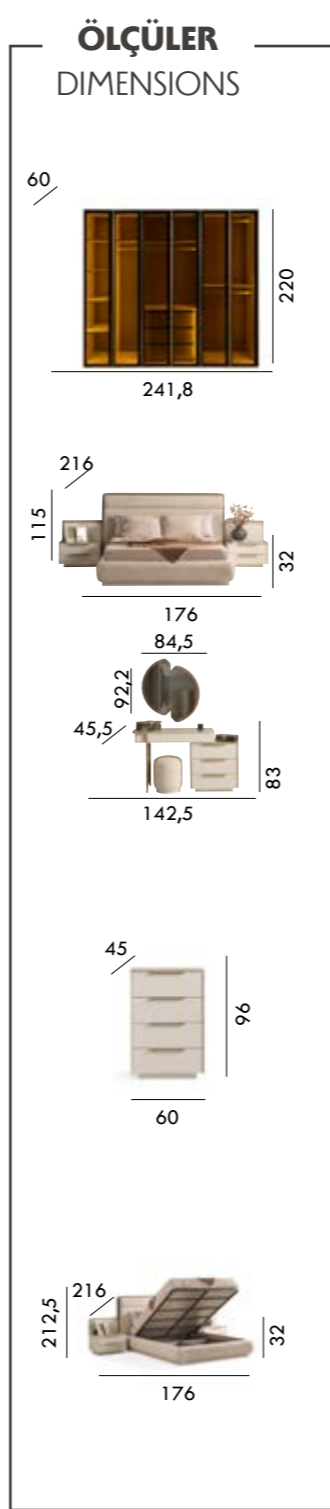

ARTEMİS

ARTEMİS YATAK ODASI/ BEDROOM

ÖLÇÜLER DIMENSIONS

www.bigea.com.tr

HERA

HERA YATAK ODASI/ BEDROOM - YEMEK ODASI/ DINING ROOM - KOLTUK TAKIMI / SOFA SET

HERA YATAK ODASI/ BEDROOM

ÖLÇÜLER DIMENSIONS

ÖLÇÜLER DIMENSIONS

ÖLÇÜLER
DIMENSIONS

| | | |
|----|-----|---------|
| 90 | 75 | 160/200 |
| 25 | 33 | 95 |
| 43 | 60 | 209 |
| 92 | 91 | 43 |
| 81 | 209 | |
| 42 | 47 | 118 |

ÖLÇÜLER / DIMENSIONS

| | | |
|--------------|------------------|-----|
| 100 | 85 | 230 |
| 70 | 80 | 80 |
| 80 | 80 | 90 |
| ÜÇLÜ | G/230 Y/85 D/100 | |
| DÖNER BERJER | G/80 Y/80 D/70 | |
| AHŞAP BERJER | G/80 Y/90 D/80 | |
| SEHPA | G/119 Y/42 D/75 | |