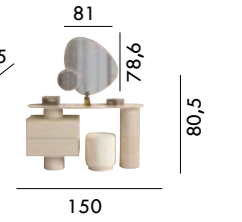

ÖLÇÜLER DIMENSIONS