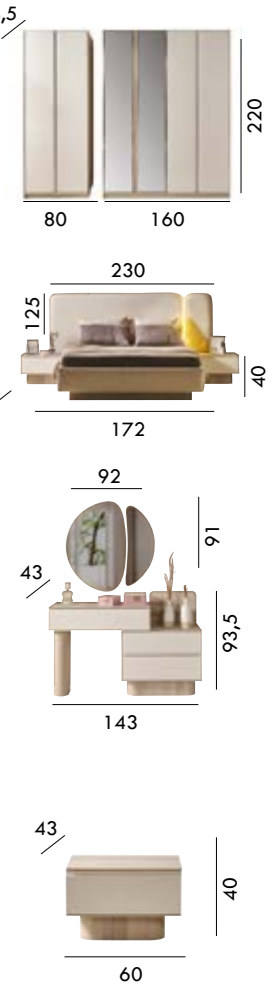

ARTEMİS

ARTEMİS YATAK ODASI/ BEDROOM

ÖLÇÜLER DIMENSIONS

www.bigea.com.tr

HERA

HERA YATAK ODASI/ BEDROOM - YEMEK ODASI/ DINING ROOM - KOLTUK TAKIMI / SOFA SET

HERA YATAK ODASI/ BEDROOM

ÖLÇÜLER DIMENSIONS

KAVİS

KAVİS YATAK ODASI/ BEDROOM - YEMEK ODASI/ DINING ROOM - KOLTUK TAKIMI / SOFA SET

KAVİS YATAK ODASI/ BEDROOM

ÖLÇÜLER DIMENSIONS

KAVİS YEMEK ODASI/ DINING ROOM

KAVİS KOLTUK TAKIMI/ SOFA SET

GÜNEŞ

GÜNEŞ YATAK ODASI/ BEDROOM

ÖLÇÜLER DIMENSIONS

ÖLÇÜLER
DIMENSIONS

| | | |
|----|-----|---------|
| 90 | 75 | 160/200 |
| 25 | 33 | 95 |
| 43 | 60 | 209 |
| 92 | 91 | 43 |
| 81 | 209 | |
| 42 | 47 | 118 |

ÖLÇÜLER / DIMENSIONS

| | | |
|--------------|------------------|-----|
| 100 | 85 | 230 |
| 70 | 80 | 80 |
| 80 | 80 | 90 |
| ÜÇLÜ | G/230 Y/85 D/100 | |
| DÖNER BERJER | G/80 Y/80 D/70 | |
| AHŞAP BERJER | G/80 Y/90 D/80 | |
| SEHPA | G/119 Y/42 D/75 | |

RİGEL

RİGEL YATAK ODASI/ BEDROOM

ÖLÇÜLER DIMENSIONS

YATAKLAR / BEDS

ba bigeo dream

KLEİN

- 3mm kumaş
- altın dölge
- 2 x kaplana sünger
- kaplana sünger
- 5 bölgeci paket yay 2x özel sistem herer dölge sünger
- pamuklu barçer
- kaplana sünger
- 2 x kaplana sünger
- altın dölge
- 3mm kumaş