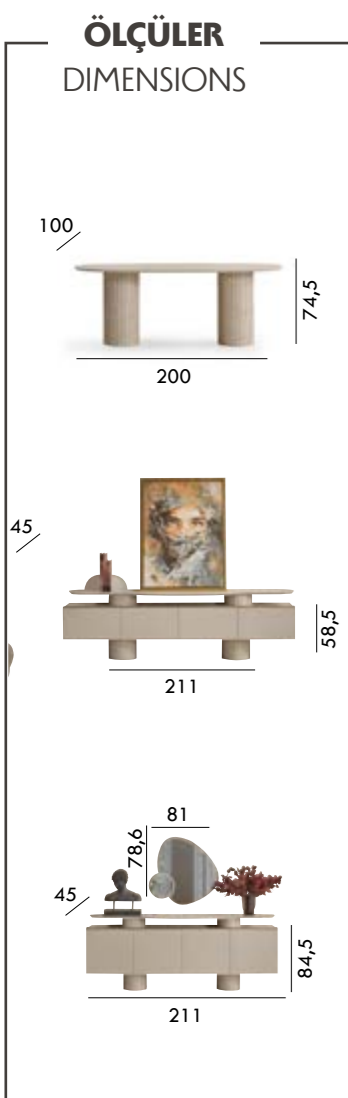

ARTEMİS

ARTEMİS YATAK ODASI/ BEDROOM

ÖLÇÜLER DIMENSIONS

www.bigea.com.tr

HERA

HERA YATAK ODASI/ BEDROOM - YEMEK ODASI/ DINING ROOM - KOLTUK TAKIMI / SOFA SET

HERA YATAK ODASI/ BEDROOM

ÖLÇÜLER DIMENSIONS

ÖLÇÜLER DIMENSIONS

ÖLÇÜLER
DIMENSIONS

| | | |
|----|-----|---------|
| 90 | 75 | 160/200 |
| 25 | 33 | 95 |
| 43 | 60 | 209 |
| 92 | 91 | 43 |
| 81 | 209 | |
| 42 | 47 | 118 |

ÖLÇÜLER / DIMENSIONS

| | | |
|--------------|------------------|-----|
| 100 | 85 | 230 |
| 70 | 80 | 80 |
| 80 | 80 | 90 |
| ÜÇLÜ | G/230 Y/85 D/100 | |
| DÖNER BERJER | G/80 Y/80 D/70 | |
| AHŞAP BERJER | G/80 Y/90 D/80 | |
| SEHPA | G/119 Y/42 D/75 | |