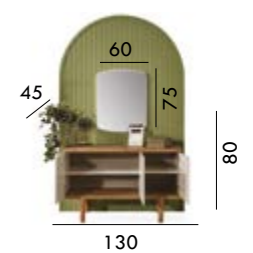

ARTEMİS

ARTEMİS YATAK ODASI/ BEDROOM

ÖLÇÜLER DIMENSIONS

www.bigea.com.tr

HERA

HERA YATAK ODASI/ BEDROOM - YEMEK ODASI/ DINING ROOM - KOLTUK TAKIMI / SOFA SET

HERA YATAK ODASI/ BEDROOM

ÖLÇÜLER DIMENSIONS

KAVİS

KAVİS YATAK ODASI/ BEDROOM - YEMEK ODASI/ DINING ROOM - KOLTUK TAKIMI / SOFA SET

KAVİS YATAK ODASI/ BEDROOM

ÖLÇÜLER DIMENSIONS

KAVİS YEMEK ODASI/ DINING ROOM

KAVİS KOLTUK TAKIMI/ SOFA SET

GÜNEŞ

GÜNEŞ YATAK ODASI/ BEDROOM

ÖLÇÜLER DIMENSIONS

ÖLÇÜLER
DIMENSIONS

| | | |
|----|-----|---------|
| 90 | 75 | 160/200 |
| 25 | 33 | 95 |
| 43 | 60 | 209 |
| 92 | 91 | 43 |
| 81 | 209 | |
| 42 | 47 | 118 |

ÖLÇÜLER / DIMENSIONS

| | | |
|--------------|------------------|-----|
| 100 | 85 | 230 |
| 70 | 80 | 80 |
| 80 | 80 | 90 |
| ÜÇLÜ | G/230 Y/85 D/100 | |
| DÖNER BERJER | G/80 Y/80 D/70 | |
| AHŞAP BERJER | G/80 Y/90 D/80 | |
| SEHPA | G/119 Y/42 D/75 | |

RİGEL

RİGEL YATAK ODASI/ BEDROOM

ÖLÇÜLER DIMENSIONS

YATAKLAR / BEDS

ba bigeo dream

KLEİN

- 3mm kumaş
- altın dölge
- 2 x kaplana sünger
- kaplana sünger
- 5 bölgeci paket yay 2x özel sistem herer dölge sünger
- pamuklu barçer
- kaplana sünger
- 2 x kaplana sünger
- altın dölge
- 3mm kumaş