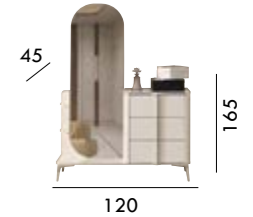

KAVİS

KAVİS YATAK ODASI/ BEDROOM - YEMEK ODASI/ DINING ROOM - KOLTUK TAKIMI / SOFA SET

KAVİS YATAK ODASI/ BEDROOM

ÖLÇÜLER DIMENSIONS

KAVİS YEMEK ODASI/ DINING ROOM

KAVİS KOLTUK TAKIMI/ SOFA SET

GÜNEŞ

GÜNEŞ YATAK ODASI/ BEDROOM

ÖLÇÜLER DIMENSIONS

ÖLÇÜLER
DIMENSIONS

| | | |
|----|-----|---------|
| 90 | 75 | 160/200 |
| 25 | 33 | 95 |
| 43 | 60 | 209 |
| 92 | 91 | 43 |
| 81 | 209 | |
| 42 | 47 | 118 |

ÖLÇÜLER / DIMENSIONS

| | | |
|--------------|------------------|-----|
| 100 | 85 | 230 |
| 70 | 80 | 80 |
| 80 | 80 | 90 |
| ÜÇLÜ | G/230 Y/85 D/100 | |
| DÖNER BERJER | G/80 Y/80 D/70 | |
| AHŞAP BERJER | G/80 Y/90 D/80 | |
| SEHPA | G/119 Y/42 D/75 | |