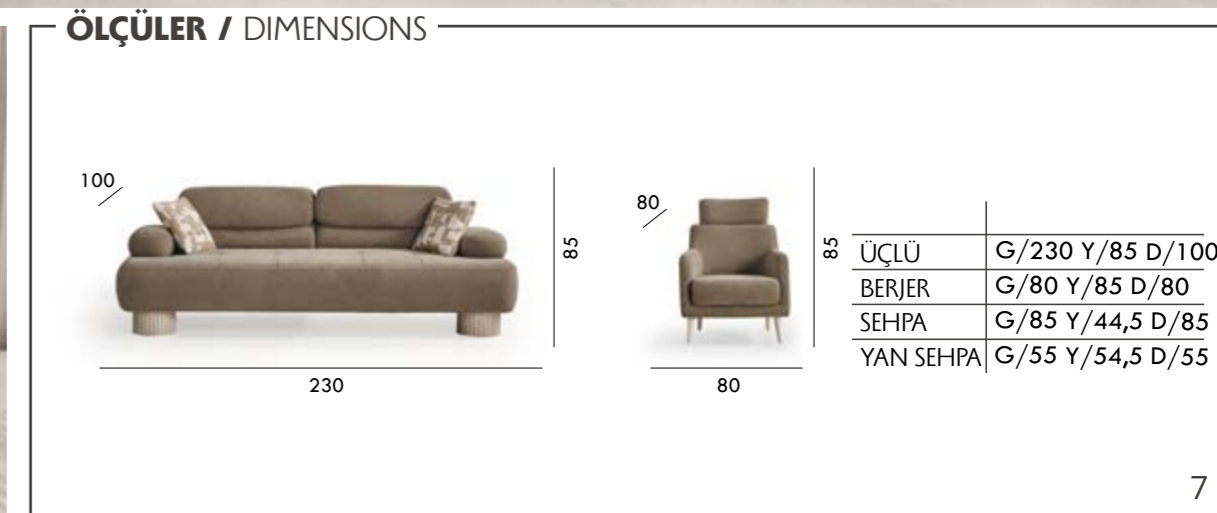

ARTEMİS

ARTEMİS YATAK ODASI/ BEDROOM

ÖLÇÜLER DIMENSIONS

www.bigea.com.tr

HERA

HERA YATAK ODASI/ BEDROOM - YEMEK ODASI/ DINING ROOM - KOLTUK TAKIMI / SOFA SET

HERA YATAK ODASI/ BEDROOM

ÖLÇÜLER DIMENSIONS