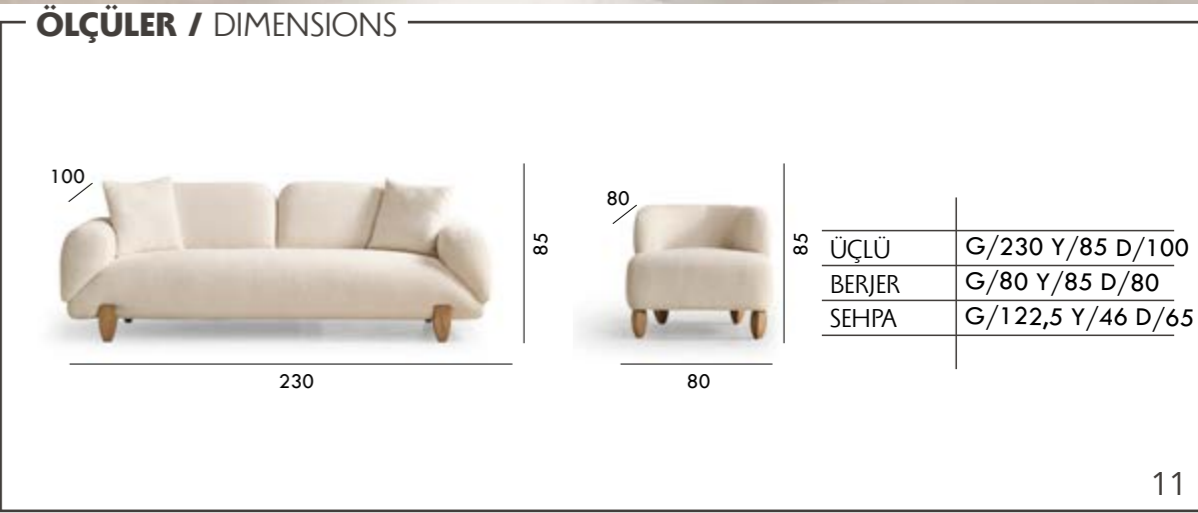

ARTEMİS

ARTEMİS YATAK ODASI/ BEDROOM

ÖLÇÜLER DIMENSIONS

www.bigea.com.tr

HERA

HERA YATAK ODASI/ BEDROOM - YEMEK ODASI/ DINING ROOM - KOLTUK TAKIMI / SOFA SET

HERA YATAK ODASI/ BEDROOM

ÖLÇÜLER DIMENSIONS