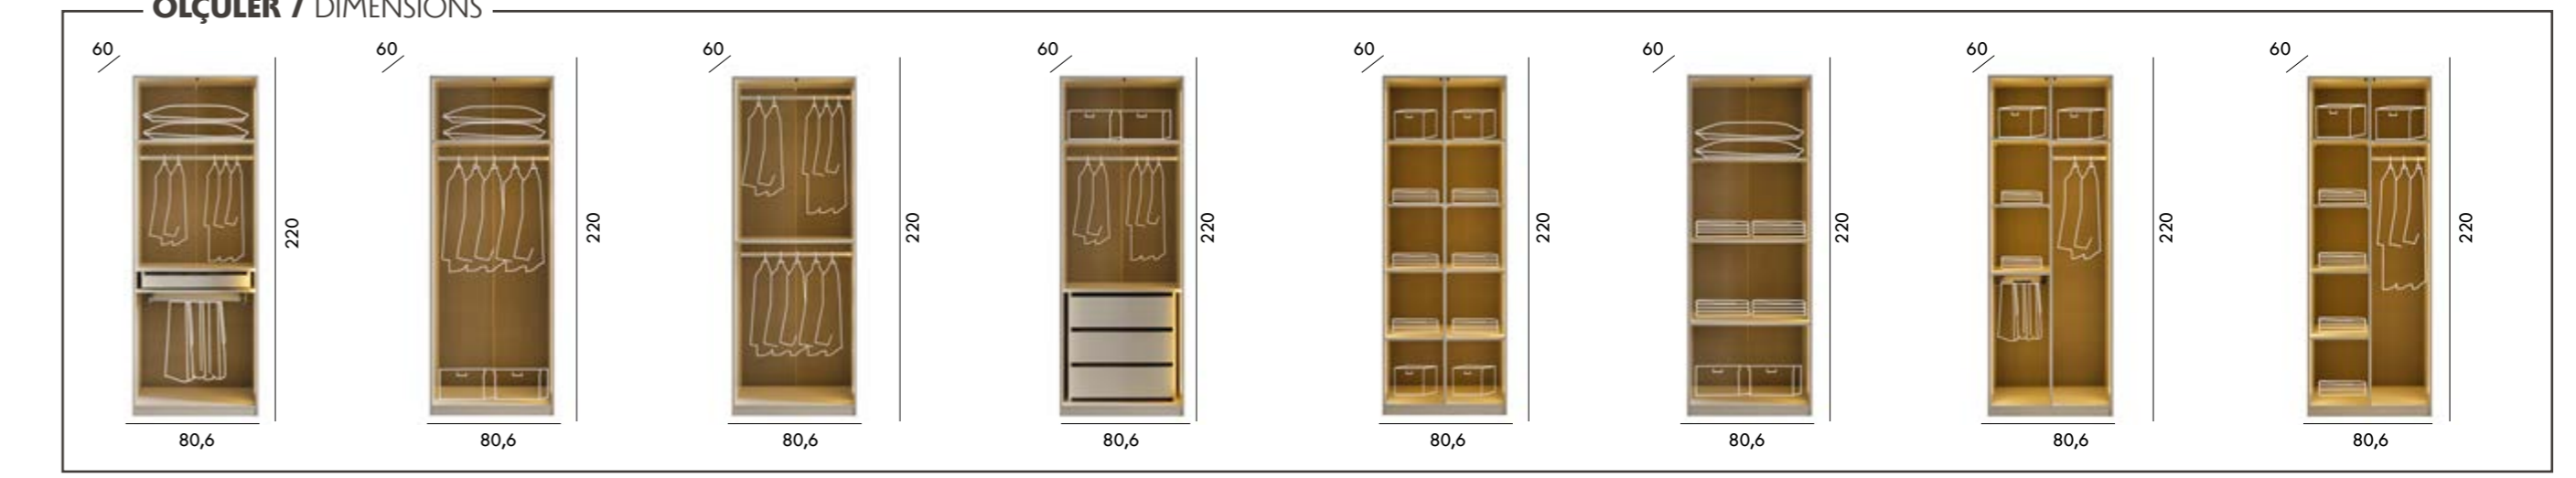

ARTEMİS

ARTEMİS YATAK ODASI/ BEDROOM

ÖLÇÜLER DIMENSIONS

www.bigea.com.tr

HERA

HERA YATAK ODASI/ BEDROOM - YEMEK ODASI/ DINING ROOM - KOLTUK TAKIMI / SOFA SET

HERA YATAK ODASI/ BEDROOM

ÖLÇÜLER DIMENSIONS