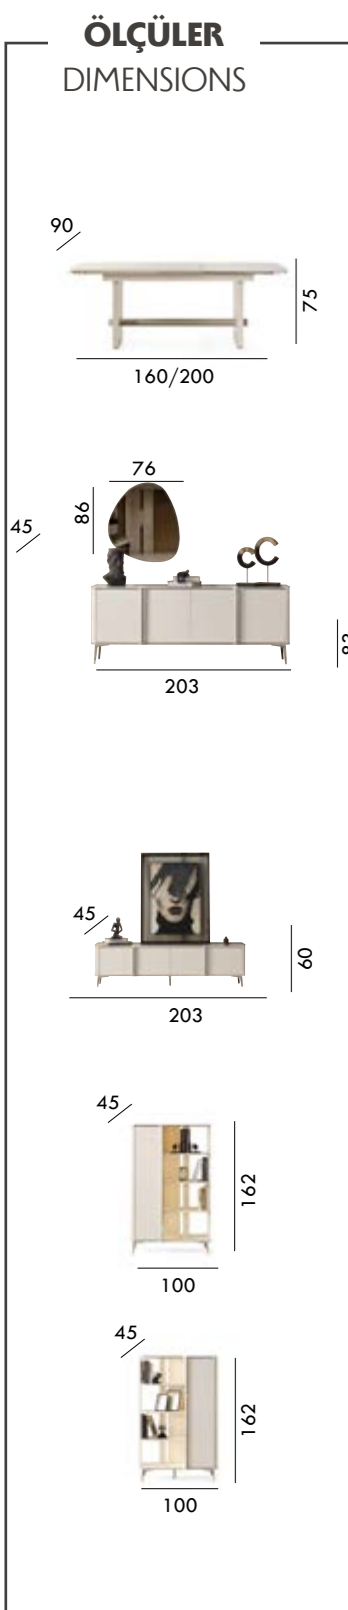

ARTEMİS

ARTEMİS YATAK ODASI/ BEDROOM

ÖLÇÜLER DIMENSIONS

www.bigea.com.tr

HERA

HERA YATAK ODASI/ BEDROOM - YEMEK ODASI/ DINING ROOM - KOLTUK TAKIMI / SOFA SET

HERA YATAK ODASI/ BEDROOM

ÖLÇÜLER DIMENSIONS

KAVİS

KAVİS YATAK ODASI/ BEDROOM - YEMEK ODASI/ DINING ROOM - KOLTUK TAKIMI / SOFA SET

KAVİS YATAK ODASI/ BEDROOM

ÖLÇÜLER DIMENSIONS

KAVİS YEMEK ODASI/ DINING ROOM

KAVİS KOLTUK TAKIMI/ SOFA SET

GÜNEŞ

GÜNEŞ YATAK ODASI/ BEDROOM

ÖLÇÜLER DIMENSIONS

ÖLÇÜLER
DIMENSIONS

| | | |
|----|-----|---------|
| 90 | 75 | 160/200 |
| 25 | 33 | 95 |
| 43 | 60 | 209 |
| 92 | 91 | 43 |
| 81 | 209 | |
| 42 | 47 | 118 |

ÖLÇÜLER / DIMENSIONS

| | | |
|--------------|------------------|-----|
| 100 | 85 | 230 |
| 70 | 80 | 80 |
| 80 | 80 | 90 |
| ÜÇLÜ | G/230 Y/85 D/100 | |
| DÖNER BERJER | G/80 Y/80 D/70 | |
| AHŞAP BERJER | G/80 Y/90 D/80 | |
| SEHPA | G/119 Y/42 D/75 | |