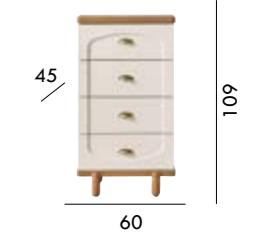

KAVİS

KAVİS YATAK ODASI/ BEDROOM - YEMEK ODASI/ DINING ROOM - KOLTUK TAKIMI / SOFA SET

KAVİS YATAK ODASI/ BEDROOM

ÖLÇÜLER DIMENSIONS

KAVİS YEMEK ODASI/ DINING ROOM

KAVİS KOLTUK TAKIMI/ SOFA SET

GÜNEŞ

GÜNEŞ YATAK ODASI/ BEDROOM

ÖLÇÜLER DIMENSIONS

ÖLÇÜLER
DIMENSIONS

| | | |
|----|-----|---------|
| 90 | 75 | 160/200 |
| 25 | 33 | 95 |
| 43 | 60 | 209 |
| 92 | 91 | 43 |
| 81 | 209 | |
| 42 | 47 | 118 |

ÖLÇÜLER / DIMENSIONS

| | | |
|--------------|------------------|-----|
| 100 | 85 | 230 |
| 70 | 80 | 80 |
| 80 | 80 | 90 |
| ÜÇLÜ | G/230 Y/85 D/100 | |
| DÖNER BERJER | G/80 Y/80 D/70 | |
| AHŞAP BERJER | G/80 Y/90 D/80 | |
| SEHPA | G/119 Y/42 D/75 | |

RİGEL

RİGEL YATAK ODASI/ BEDROOM

ÖLÇÜLER DIMENSIONS

YATAKLAR / BEDS

ba bigeo dream

KLEİN

- 3mm kumaş
- altın dölge
- 2 x kaplana sünger
- kaplana sünger
- 5 bölgeci paket yay 2x özel sistem herer dölge sünger
- pamuklu barçer
- kaplana sünger
- 2 x kaplana sünger
- altın dölge
- 3mm kumaş