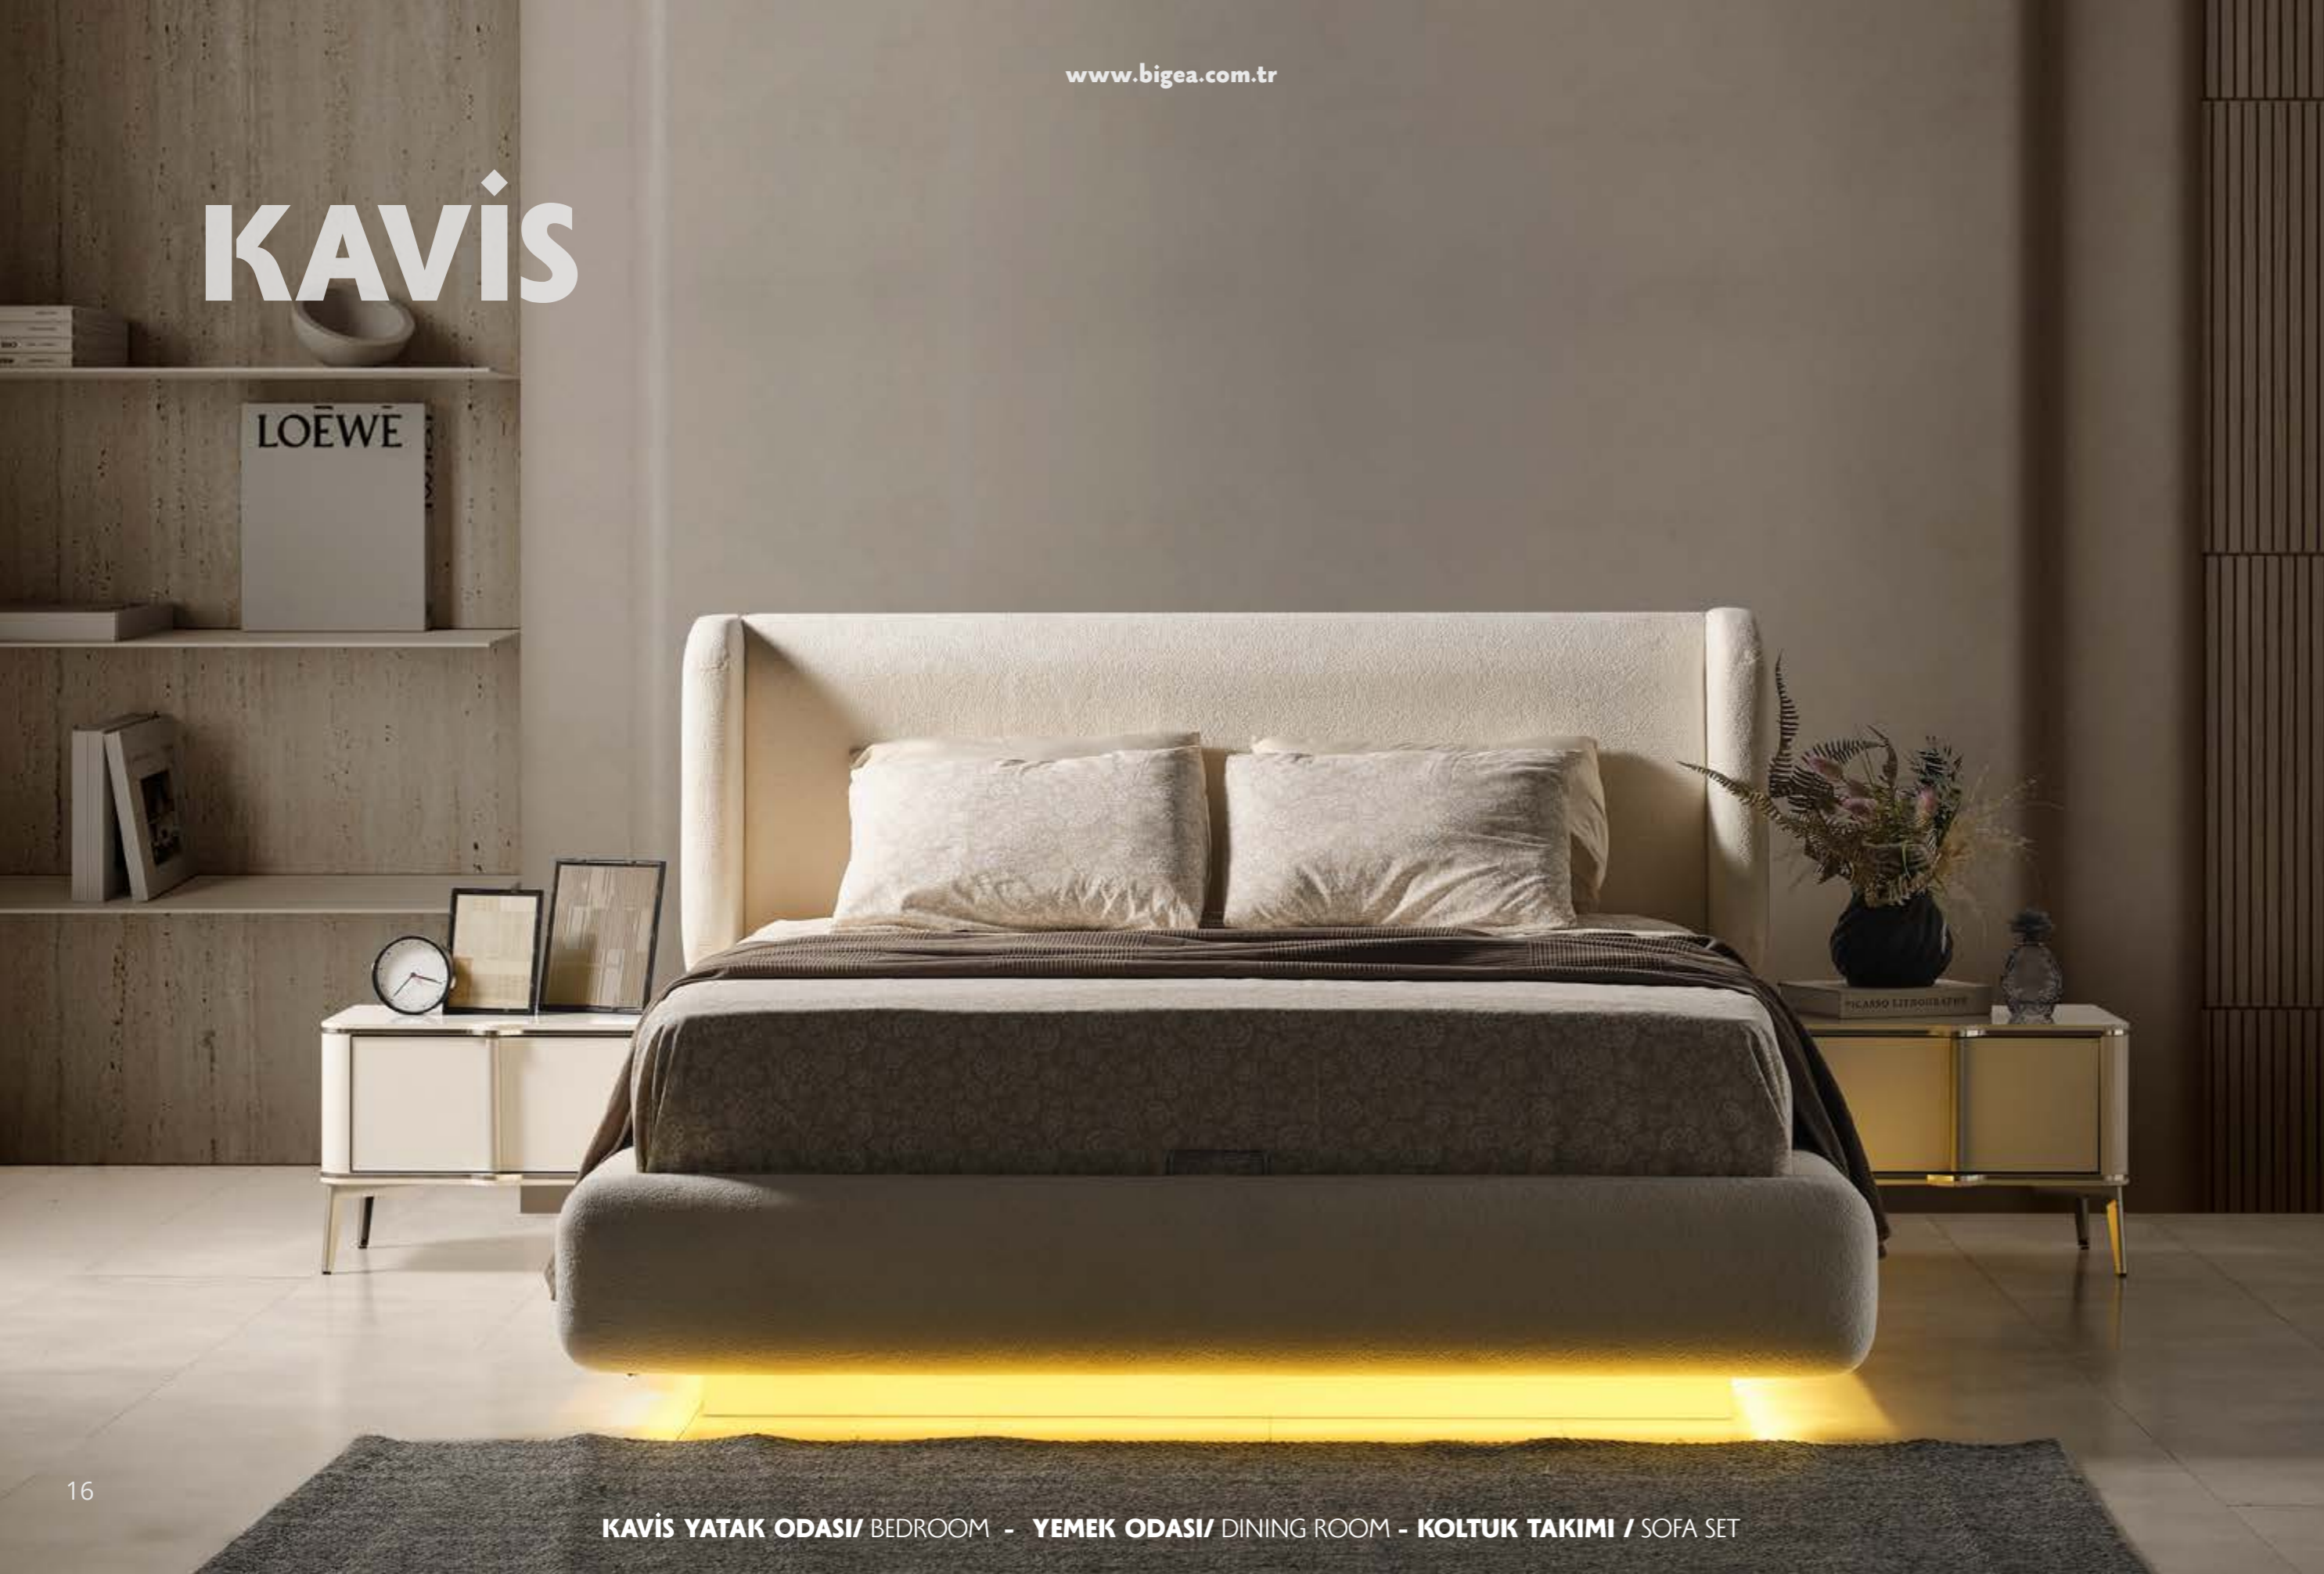

KAVİS

KAVİS YATAK ODASI/ BEDROOM - YEMEK ODASI/ DINING ROOM - KOLTUK TAKIMI / SOFA SET