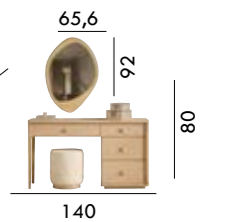

ARTEMİS

ARTEMİS YATAK ODASI/ BEDROOM

ÖLÇÜLER DIMENSIONS

www.bigea.com.tr

HERA

HERA YATAK ODASI/ BEDROOM - YEMEK ODASI/ DINING ROOM - KOLTUK TAKIMI / SOFA SET

HERA YATAK ODASI/ BEDROOM

ÖLÇÜLER DIMENSIONS

ÖLÇÜLER DIMENSIONS

ÖLÇÜLER
DIMENSIONS

| | | |
|----|-----|---------|
| 90 | 75 | 160/200 |
| 25 | 33 | 95 |
| 43 | 60 | 209 |
| 92 | 91 | 43 |
| 81 | 209 | |
| 42 | 47 | 118 |

ÖLÇÜLER / DIMENSIONS

| | | |
|--------------|------------------|-----|
| 100 | 85 | 230 |
| 70 | 80 | 80 |
| 80 | 80 | 90 |
| ÜÇLÜ | G/230 Y/85 D/100 | |
| DÖNER BERJER | G/80 Y/80 D/70 | |
| AHŞAP BERJER | G/80 Y/90 D/80 | |
| SEHPA | G/119 Y/42 D/75 | |