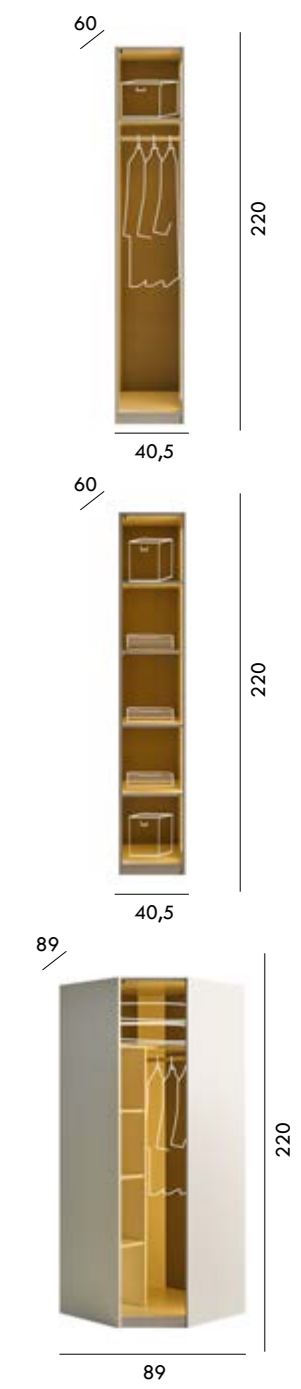

ARTEMİS

ARTEMİS YATAK ODASI/ BEDROOM

ÖLÇÜLER DIMENSIONS

www.bigea.com.tr

HERA

HERA YATAK ODASI/ BEDROOM - YEMEK ODASI/ DINING ROOM - KOLTUK TAKIMI / SOFA SET

HERA YATAK ODASI/ BEDROOM

ÖLÇÜLER DIMENSIONS

KAVİS

KAVİS YATAK ODASI/ BEDROOM - YEMEK ODASI/ DINING ROOM - KOLTUK TAKIMI / SOFA SET

KAVİS YATAK ODASI/ BEDROOM

ÖLÇÜLER DIMENSIONS

KAVİS YEMEK ODASI/ DINING ROOM

KAVİS KOLTUK TAKIMI/ SOFA SET

GÜNEŞ

GÜNEŞ YATAK ODASI/ BEDROOM

ÖLÇÜLER DIMENSIONS

ÖLÇÜLER
DIMENSIONS

| | | |
|----|-----|---------|
| 90 | 75 | 160/200 |
| 25 | 33 | 95 |
| 43 | 60 | 209 |
| 92 | 91 | 43 |
| 81 | 209 | |
| 42 | 47 | 118 |

ÖLÇÜLER / DIMENSIONS

| | | |
|--------------|------------------|-----|
| 100 | 85 | 230 |
| 70 | 80 | 80 |
| 80 | 80 | 90 |
| ÜÇLÜ | G/230 Y/85 D/100 | |
| DÖNER BERJER | G/80 Y/80 D/70 | |
| AHŞAP BERJER | G/80 Y/90 D/80 | |
| SEHPA | G/119 Y/42 D/75 | |