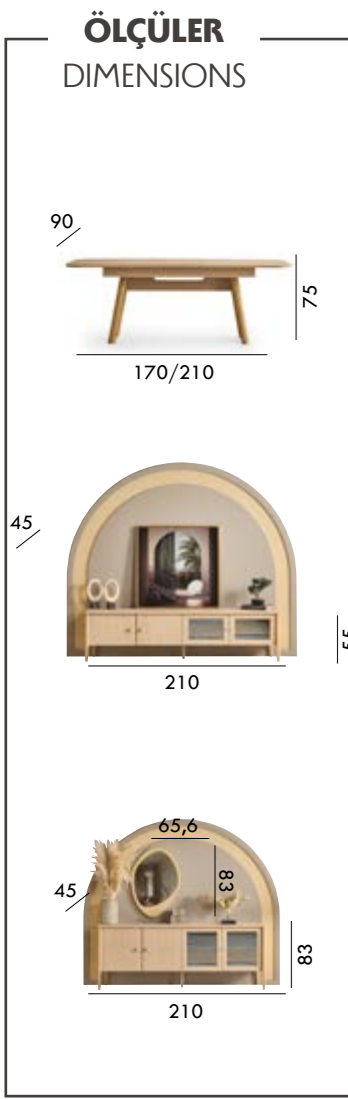

ARTEMİS

ARTEMİS YATAK ODASI/ BEDROOM

ÖLÇÜLER DIMENSIONS

www.bigea.com.tr

HERA

HERA YATAK ODASI/ BEDROOM - YEMEK ODASI/ DINING ROOM - KOLTUK TAKIMI / SOFA SET

HERA YATAK ODASI/ BEDROOM

ÖLÇÜLER DIMENSIONS

ÖLÇÜLER DIMENSIONS

ÖLÇÜLER
DIMENSIONS

| | | |
|----|-----|---------|
| 90 | 75 | 160/200 |
| 25 | 33 | 95 |
| 43 | 60 | 209 |
| 92 | 91 | 43 |
| 81 | 209 | |
| 42 | 47 | 118 |

ÖLÇÜLER / DIMENSIONS

| | | |
|--------------|------------------|-----|
| 100 | 85 | 230 |
| 70 | 80 | 80 |
| 80 | 80 | 90 |
| ÜÇLÜ | G/230 Y/85 D/100 | |
| DÖNER BERJER | G/80 Y/80 D/70 | |
| AHŞAP BERJER | G/80 Y/90 D/80 | |
| SEHPA | G/119 Y/42 D/75 | |