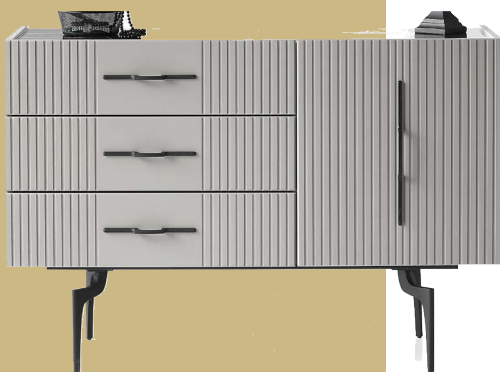

### Гардероб

Модел SALDA

ВИЖ 

Размер: 180/60/h220

Корпус ПДЧ 18мм. Врати на гардероба SOFT CLOSE, МДФ с декоративни прорези - цвят СВЕТЛО СИВО. Опция - затъмнени стъклени врати или изчистен МДФ.

6.

### Нощен шкаф

Модел SALDA

ВИЖ 

Размер: 65/44/h49

2 броя

7.